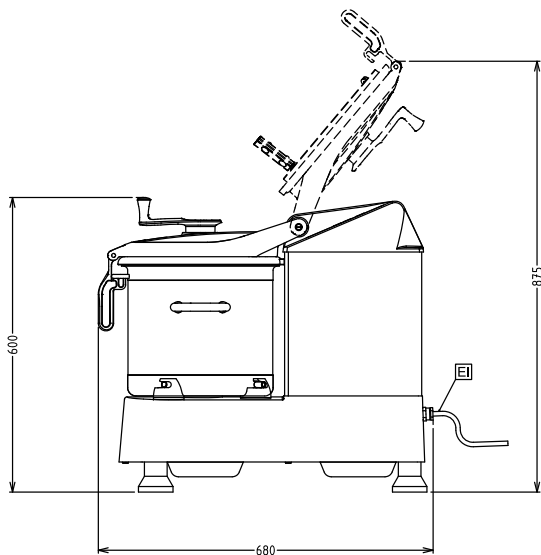

Oldalnézet

EI = Elektromos csatlakozás