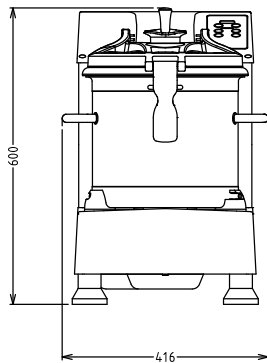

Előlnézet

EI = Elektromos csatlakozás

Elektromos

Tápfeszültség:

600086 (K180S2) 380-415 V/3 ph/50 Hz

Felvett teljesítmény:

3.6 kW

Összes Watt:

3.6 kW

Kapacitás:

Teljesítmény (max.):

8 - kg/ciklus

Kapacitás:

17.5 Litre

Technikai információ:

Külső méretek, szélesség: 416 mm

Külső méretek, mélység: 680 mm

Külső méretek, magasság: 603 mm

Szállítási súly: 80 kg

Étel előkészítő

Rm. acél kutter - 17.5 LT - 2 sebesség, mikrofogazott penge, üst + kaparó

A vállalat fenntartja a jogot arra, hogy előzetes bejelentés nélkül változtatást hajtson végre a termékeken. A nyomtatás idején minden információ megfelelő.