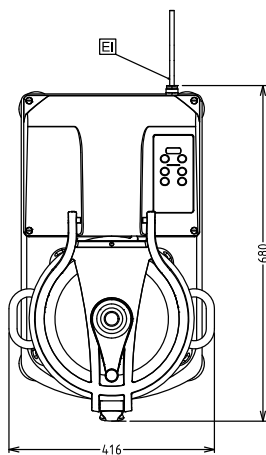

Felülnézet

Elektromos

Tápfeszültség:

600086 (K180S2) 380-415 V/3 ph/50 Hz

Felvett teljesítmény:

3.6 kW

Összes Watt:

3.6 kW

Kapacitás:

Teljesítmény (max.):

8 - kg/ciklus

Kapacitás:

17.5 Litre

Technikai információ:

Külső méretek, szélesség: 416 mm

Külső méretek, mélység: 680 mm

Külső méretek, magasság: 603 mm

Szállítási súly: 80 kg

Étel előkészítő

Rm. acél kutter - 17.5 LT - 2 sebesség, mikrofogazott penge, üst + kaparó

A vállalat fenntartja a jogot arra, hogy előzetes bejelentés nélkül változtatást hajtson végre a termékeken. A nyomtatás idején minden információ megfelelő.